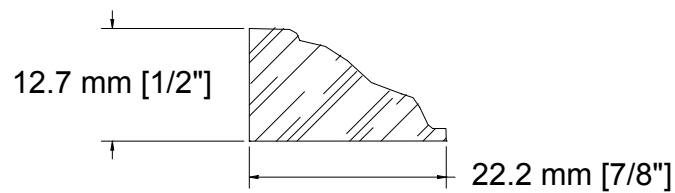

MENUISERIE DES PINS LTÉE

Technical detail

K140455

USINE ET SIÈGE SOCIAL

3150, Chemin Royal, Notre-Dame des Pins
Beauce (Québec) G0M 1K0
Tél. : (418) 774-3324 · Fax : (418) 774-5530
Site web : www.mdpsins.qc.ca

SUCCURSALE LONGUEUIL

961, boulevard Guimond
Longueuil (Québec) J4G 2M7
Tél. : (450) 677-5211 · 1 (800) 361-5211
Fax : (450) 677-3946