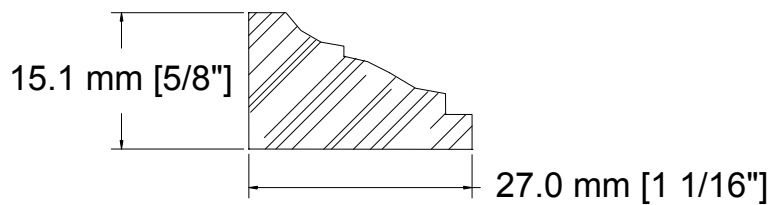

MENUISERIE DES PINS LTÉE

Technical detail

K140460

USINE ET SIÈGE SOCIAL

3150, Chemin Royal, Notre-Dame des Pins
Beauce (Québec) G0M 1K0
Tél. : (418) 774-3324 · Fax : (418) 774-5530
Site web : www.mdpsins.qc.ca

SUCCURSALE LONGUEUIL

961, boulevard Guimond
Longueuil (Québec) J4G 2M7
Tél. : (450) 677-5211 · 1 (800) 361-5211
Fax : (450) 677-3946