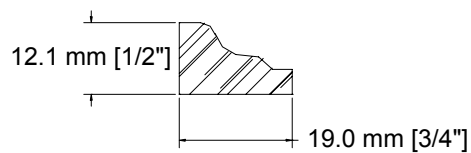

USINE ET SIÈGE SOCIAL

3150, Chemin Royal, Notre-Dame des Pins
Beauce (Québec) G0M 1K0
Tél. : (418) 774-3324 · Fax : (418) 774-5530
Site web : www.mdpins.qc.ca

SUCCURSALE LONGUEUIL

961, boulevard Guimond
Longueuil (Québec) J4G 2M7
Tél. : (450) 677-5211 · 1 (800) 361-5211
Fax : (450) 677-3946