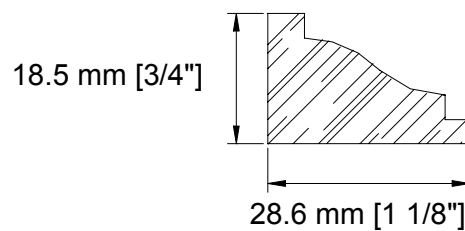

MENUISERIE DES PINS LTÉE

Technical detail

K149118

USINE ET SIÈGE SOCIAL

3150, Chemin Royal, Notre-Dame des Pins
Beauce (Québec) G0M 1K0
Tél. : (418) 774-3324 · Fax : (418) 774-5530
Site web : www.mdpsins.qc.ca

SUCCURSALE LONGUEUIL

961, boulevard Guimond
Longueuil (Québec) J4G 2M7
Tél. : (450) 677-5211 · 1 (800) 361-5211
Fax : (450) 677-3946