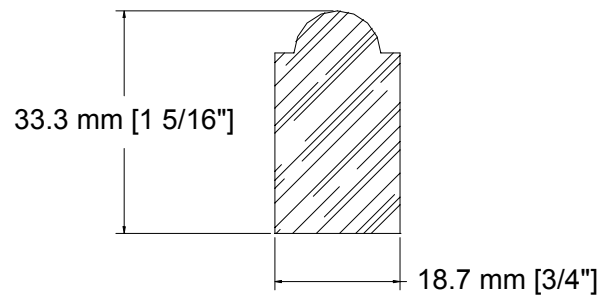

MENUISERIE DES PINS LTÉE

Technical detail

K149698

USINE ET SIÈGE SOCIAL

3150, Chemin Royal, Notre-Dame des Pins
Beauce (Québec) G0M 1K0
Tél. : (418) 774-3324 · Fax : (418) 774-5530
Site web : www.mdpins.qc.ca

SUCCURSALE LONGUEUIL

961, boulevard Guimond
Longueuil (Québec) J4G 2M7
Tél. : (450) 677-5211 · 1 (800) 361-5211
Fax : (450) 677-3946