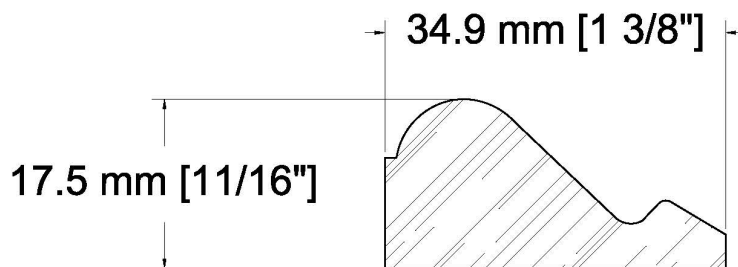

MENUISERIE DES PINS LTÉE

Technical detail

K180686

USINE ET SIÈGE SOCIAL

3150, Chemin Royal, Notre-Dame des Pins
Beauce (Québec) G0M 1K0
Tél. : (418) 774-3324 · Fax : (418) 774-5530
Site web : www.mdpsins.qc.ca

SUCCURSALE LONGUEUIL

961, boulevard Guimond
Longueuil (Québec) J4G 2M7
Tél. : (450) 677-5211 · 1 (800) 361-5211
Fax : (450) 677-3946