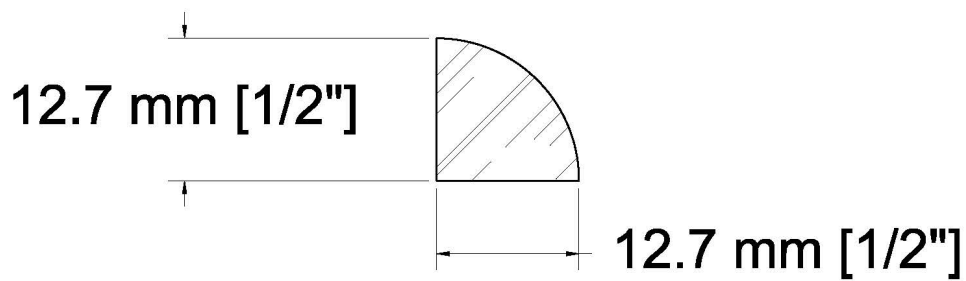

MENUISERIE DES PINS LTÉE

Technical detail

K190290

USINE ET SIÈGE SOCIAL

3150, Chemin Royal, Notre-Dame des Pins
Beauce (Québec) G0M 1K0
Tél. : (418) 774-3324 · Fax : (418) 774-5530
Site web : www.mdpsins.qc.ca