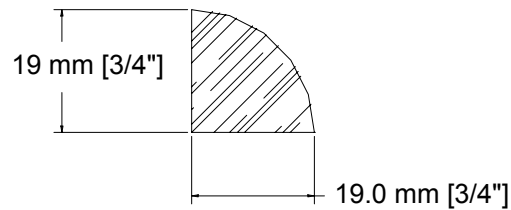

# Technical detail

**K190310**

**USINE ET SIÈGE SOCIAL**

3150, Chemin Royal, Notre-Dame des Pins  
Beauce (Québec) G0M 1K0  
Tél. : (418) 774-3324 · Fax : (418) 774-5530  
Site web : [www.mdpins.qc.ca](http://www.mdpins.qc.ca)