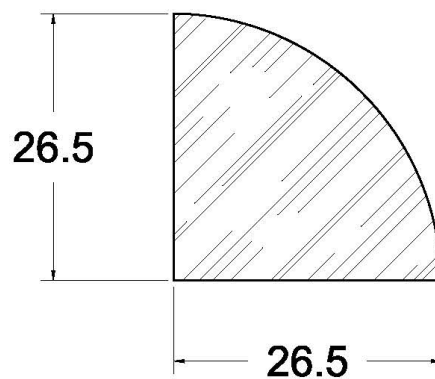

MENUISERIE DES PINS LTÉE

Technical detail

K190320

USINE ET SIÈGE SOCIAL

3150, Chemin Royal, Notre-Dame des Pins
Beauce (Québec) G0M 1K0
Tél. : (418) 774-3324 · Fax : (418) 774-5530
Site web : www.mdpsins.qc.ca

SUCCURSALE LONGUEUIL

961, boulevard Guimond
Longueuil (Québec) J4G 2M7
Tél. : (450) 677-5211 · 1 (800) 361-5211
Fax : (450) 677-3946