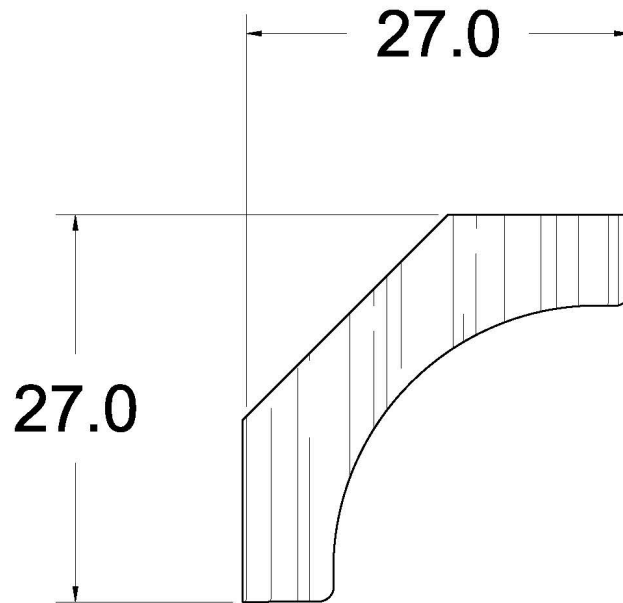

MENUISERIE DES PINS LTÉE

Technical detail

K190340

USINE ET SIÈGE SOCIAL

3150, Chemin Royal, Notre-Dame des Pins
Beauce (Québec) G0M 1K0
Tél. : (418) 774-3324 · Fax : (418) 774-5530
Site web : www.mdpsins.qc.ca

SUCCURSALE LONGUEUIL

961, boulevard Guimond
Longueuil (Québec) J4G 2M7
Tél. : (450) 677-5211 · 1 (800) 361-5211
Fax : (450) 677-3946