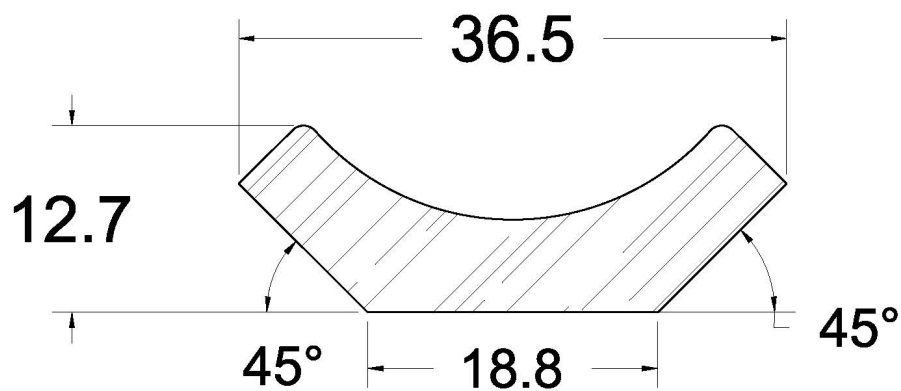

MENUISERIE DES PINS LTÉE

Technical detail

K190340

USINE ET SIÈGE SOCIAL

3150, Chemin Royal, Notre-Dame des Pins
Beauce (Québec) G0M 1K0
Tél. : (418) 774-3324 · Fax : (418) 774-5530
Site web : www.mdpsins.qc.ca

SUCCURSALE LONGUEUIL

961, boulevard Guimond
Longueuil (Québec) J4G 2M7
Tél. : (450) 677-5211 · 1 (800) 361-5211
Fax : (450) 677-3946