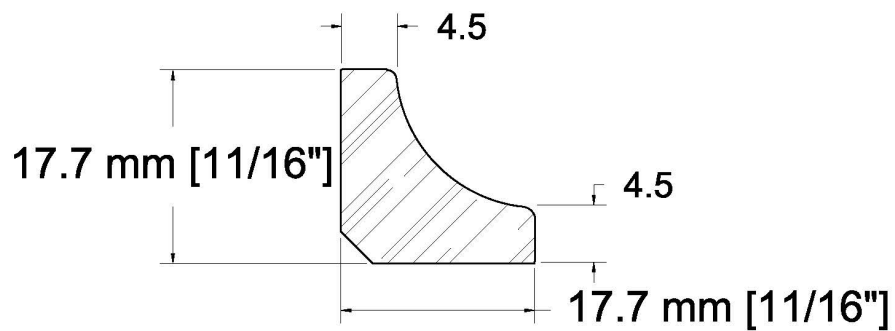

MENUISERIE DES PINS LTÉE

Technical detail

K190360

USINE ET SIÈGE SOCIAL

3150, Chemin Royal, Notre-Dame des Pins
Beauce (Québec) G0M 1K0
Tél. : (418) 774-3324 · Fax : (418) 774-5530
Site web : www.mdpsins.qc.ca

SUCCURSALE LONGUEUIL

961, boulevard Guimond
Longueuil (Québec) J4G 2M7
Tél. : (450) 677-5211 · 1 (800) 361-5211
Fax : (450) 677-3946