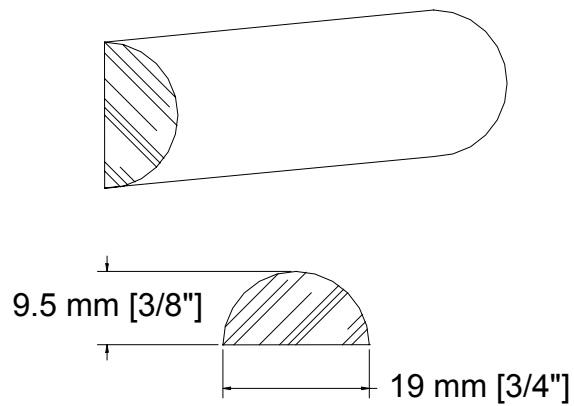

MENUISERIE DES PINS LTÉE

Technical detail

K190390

USINE ET SIÈGE SOCIAL

3150, Chemin Royal, Notre-Dame des Pins
Beauce (Québec) G0M 1K0
Tél. : (418) 774-3324 · Fax : (418) 774-5530
Site web : www.mdpsins.qc.ca

SUCCURSALE LONGUEUIL

961, boulevard Guimond
Longueuil (Québec) J4G 2M7
Tél. : (450) 677-5211 · 1 (800) 361-5211
Fax : (450) 677-3946