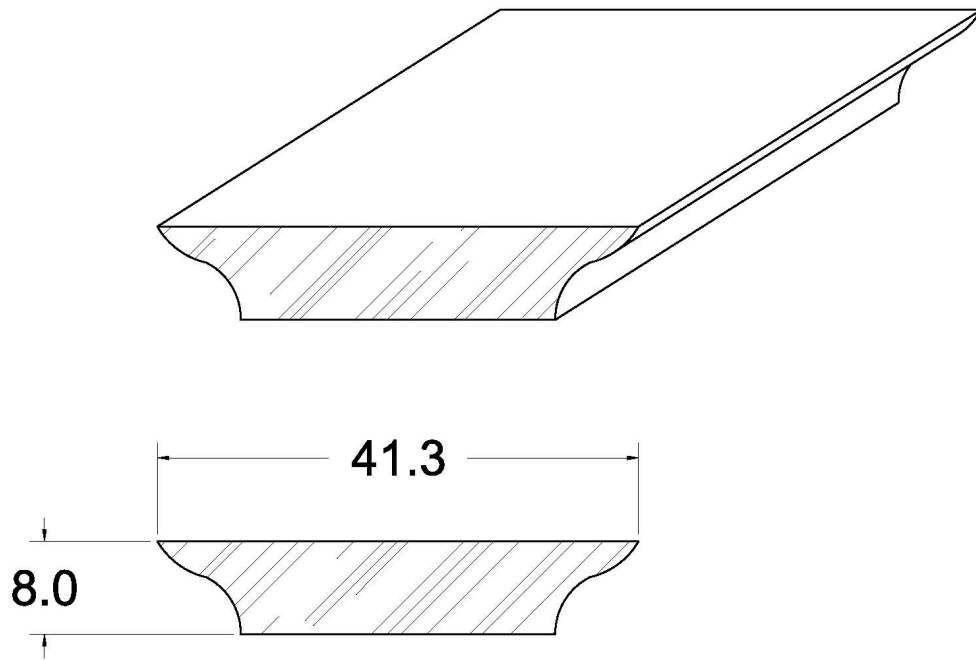

MENUISERIE DES PINS LTÉE

Technical detail

K190425

USINE ET SIÈGE SOCIAL

3150, Chemin Royal, Notre-Dame des Pins
Beauce (Québec) G0M 1K0
Tél. : (418) 774-3324 · Fax : (418) 774-5530
Site web : www.mdpsins.qc.ca

SUCCURSALE LONGUEUIL

961, boulevard Guimond
Longueuil (Québec) J4G 2M7
Tél. : (450) 677-5211 · 1 (800) 361-5211
Fax : (450) 677-3946