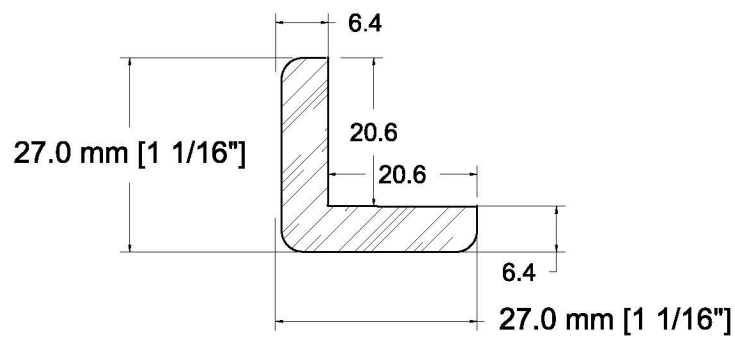

MENUISERIE DES PINS LTÉE

Technical detail

K190435

USINE ET SIÈGE SOCIAL

3150, Chemin Royal, Notre-Dame des Pins
Beauce (Québec) G0M 1K0
Tél. : (418) 774-3324 · Fax : (418) 774-5530
Site web : www.mdpsins.qc.ca

SUCCURSALE LONGUEUIL

961, boulevard Guimond
Longueuil (Québec) J4G 2M7
Tél. : (450) 677-5211 · 1 (800) 361-5211
Fax : (450) 677-3946