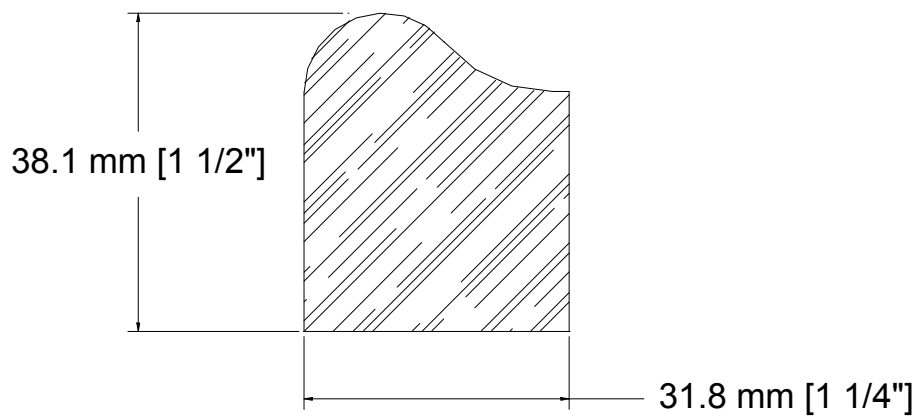

MENUISERIE DES PINS LTÉE

Technical detail

K199940

USINE ET SIÈGE SOCIAL

3150, Chemin Royal, Notre-Dame des Pins
Beauce (Québec) G0M 1K0
Tél. : (418) 774-3324 · Fax : (418) 774-5530
Site web : www.mdpins.qc.ca

SUCCURSALE LONGUEUIL

961, boulevard Guimond
Longueuil (Québec) J4G 2M7
Tél. : (450) 677-5211 · 1 (800) 361-5211
Fax : (450) 677-3946