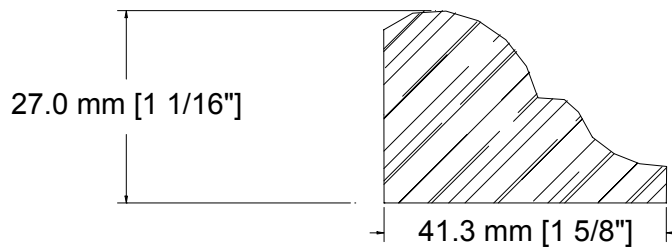

MENUISERIE DES PINS LTÉE

Technical detail

K220209

USINE ET SIÈGE SOCIAL

3150, Chemin Royal, Notre-Dame des Pins
Beauce (Québec) G0M 1K0
Tél. : (418) 774-3324 · Fax : (418) 774-5530
Site web : www.mdpsins.qc.ca

SUCCURSALE LONGUEUIL

961, boulevard Guimond
Longueuil (Québec) J4G 2M7
Tél. : (450) 677-5211 · 1 (800) 361-5211
Fax : (450) 677-3946