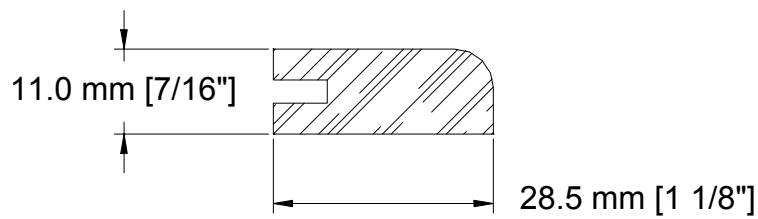

MENUISERIE DES PINS LTÉE

Technical detail

K229520

USINE ET SIÈGE SOCIAL

3150, Chemin Royal, Notre-Dame des Pins
Beauce (Québec) G0M 1K0
Tél. : (418) 774-3324 · Fax : (418) 774-5530
Site web : www.mdpsins.qc.ca

SUCCURSALE LONGUEUIL

961, boulevard Guimond
Longueuil (Québec) J4G 2M7
Tél. : (450) 677-5211 · 1 (800) 361-5211
Fax : (450) 677-3946