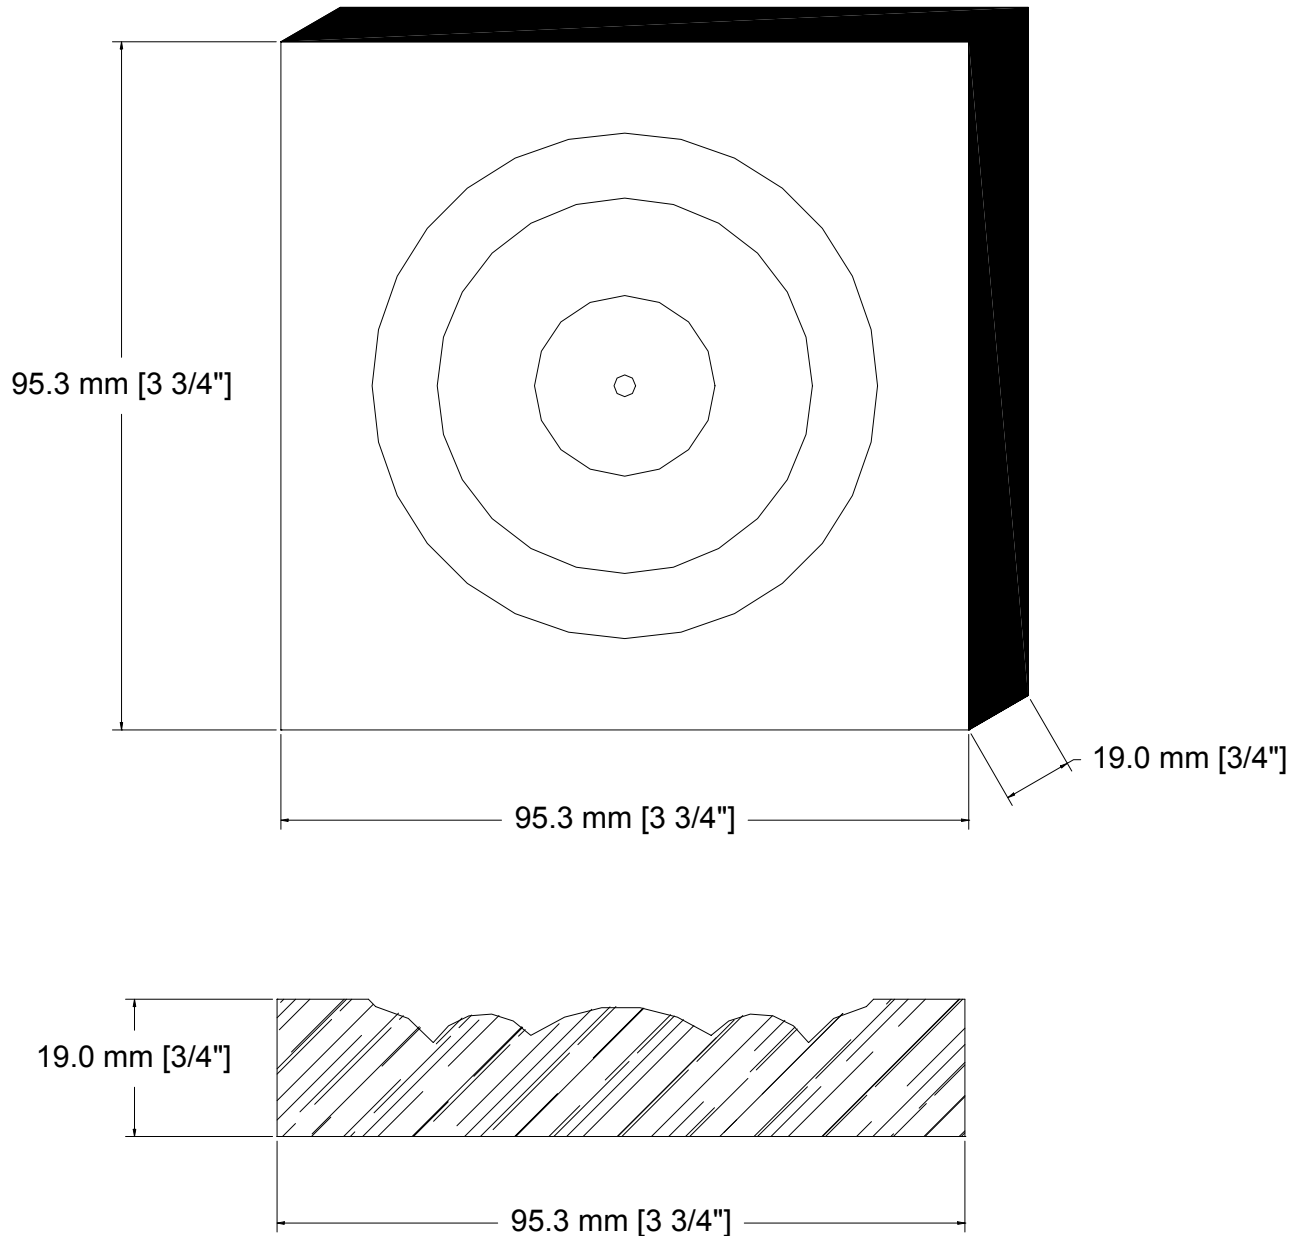

MENUISERIE DES PINS LTÉE

Technical detail

K229700

USINE ET SIÈGE SOCIAL

3150, Chemin Royal, Notre-Dame des Pins
Beauce (Québec) G0M 1K0
Tél. : (418) 774-3324 · Fax : (418) 774-5530
Site web : www.mdpsins.qc.ca

SUCCURSALE LONGUEUIL

961, boulevard Guimond
Longueuil (Québec) J4G 2M7
Tél. : (450) 677-5211 · 1 (800) 361-5211
Fax : (450) 677-3946