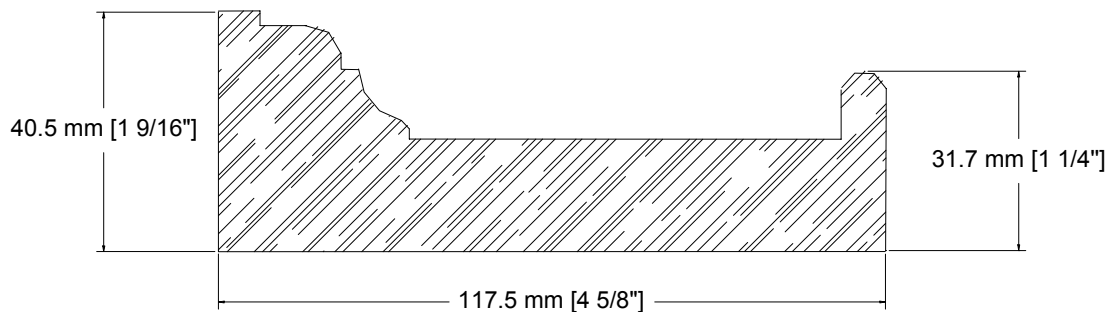

MENUISERIE DES PINS LTÉE

Technical detail

K229914

USINE ET SIÈGE SOCIAL

3150, Chemin Royal, Notre-Dame des Pins
Beauce (Québec) G0M 1K0
Tél. : (418) 774-3324 · Fax : (418) 774-5530
Site web : www.mdpsins.qc.ca

SUCCURSALE LONGUEUIL

961, boulevard Guimond
Longueuil (Québec) J4G 2M7
Tél. : (450) 677-5211 · 1 (800) 361-5211
Fax : (450) 677-3946