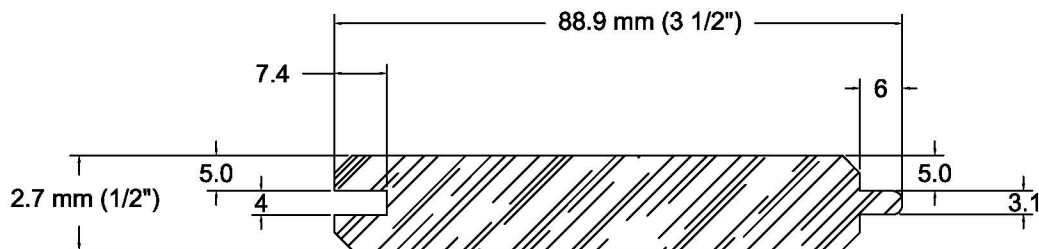

MENUISERIE DES PINS LTÉE

Technical detail

K259001

USINE ET SIÈGE SOCIAL

3150, Chemin Royal, Notre-Dame des Pins
Beauce (Québec) G0M 1K0
Tél. : (418) 774-3324 · Fax : (418) 774-5530
Site web : www.mdpsins.qc.ca

SUCCURSALE LONGUEUIL

961, boulevard Guimond
Longueuil (Québec) J4G 2M7
Tél. : (450) 677-5211 · 1 (800) 361-5211
Fax : (450) 677-3946