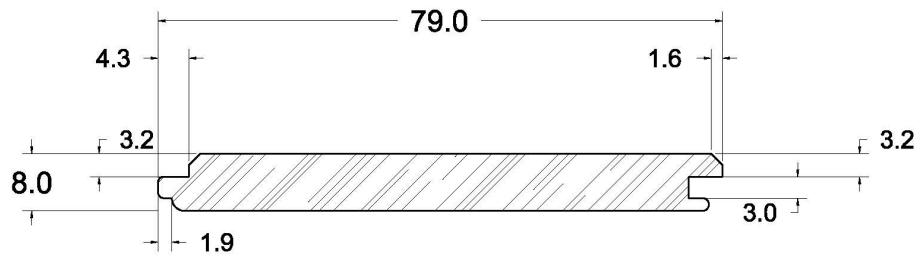

MENUISERIE DES PINS LTÉE

Technical detail

K259003

USINE ET SIÈGE SOCIAL

3150, Chemin Royal, Notre-Dame des Pins
Beauce (Québec) G0M 1K0
Tél. : (418) 774-3324 · Fax : (418) 774-5530
Site web : www.mdpsins.qc.ca