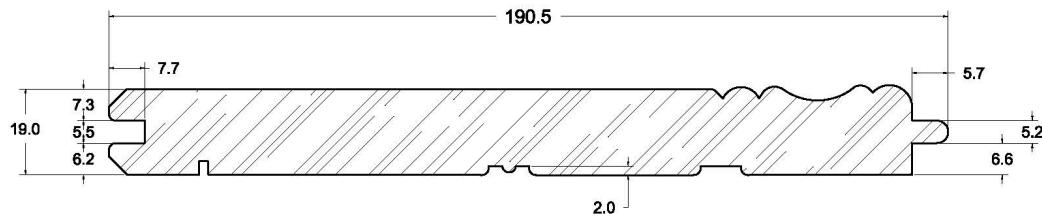

MENUISERIE DES PINS LTÉE

Technical detail

K259026

USINE ET SIÈGE SOCIAL

3150, Chemin Royal, Notre-Dame des Pins
Beauce (Québec) G0M 1K0
Tél. : (418) 774-3324 · Fax : (418) 774-5530
Site web : www.mdpsins.qc.ca

SUCCURSALE LONGUEUIL

961, boulevard Guimond
Longueuil (Québec) J4G 2M7
Tél. : (450) 677-5211 · 1 (800) 361-5211
Fax : (450) 677-3946