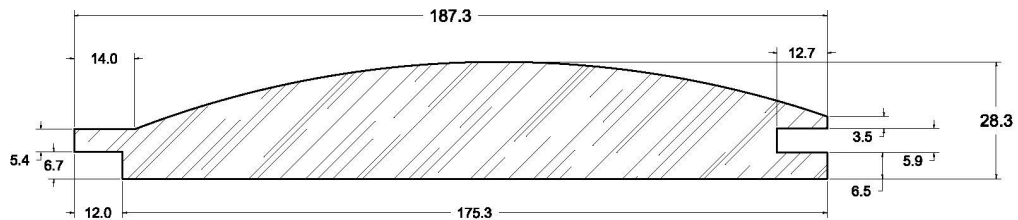

MENUISERIE DES PINS LTÉE

Technical detail

K259041

USINE ET SIÈGE SOCIAL

3150, Chemin Royal, Notre-Dame des Pins
Beauce (Québec) G0M 1K0
Tél. : (418) 774-3324 · Fax : (418) 774-5530
Site web : www.mdpsins.qc.ca

SUCCURSALE LONGUEUIL

961, boulevard Guimond
Longueuil (Québec) J4G 2M7
Tél. : (450) 677-5211 · 1 (800) 361-5211
Fax : (450) 677-3946