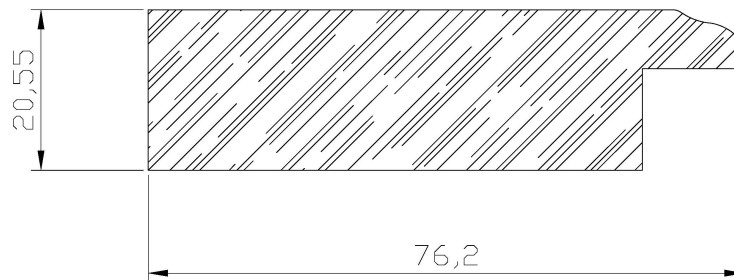

MENUISERIE DES PINS LTÉE

Technical detail

K259900

USINE ET SIÈGE SOCIAL

3150, Chemin Royal, Notre-Dame des Pins
Beauce (Québec) G0M 1K0
Tél. : (418) 774-3324 · Fax : (418) 774-5530
Site web : www.mdpsins.qc.ca