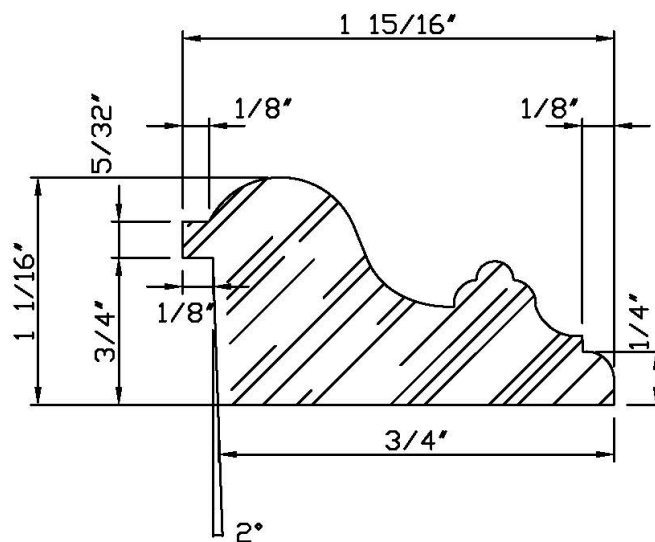

MENUISERIE DES PINS LTÉE

Technical detail

K259912

USINE ET SIÈGE SOCIAL

3150, Chemin Royal, Notre-Dame des Pins
Beauce (Québec) G0M 1K0
Tél. : (418) 774-3324 · Fax : (418) 774-5530
Site web : www.mdpsins.qc.ca

SUCCURSALE LONGUEUIL

961, boulevard Guimond
Longueuil (Québec) J4G 2M7
Tél. : (450) 677-5211 · 1 (800) 361-5211
Fax : (450) 677-3946