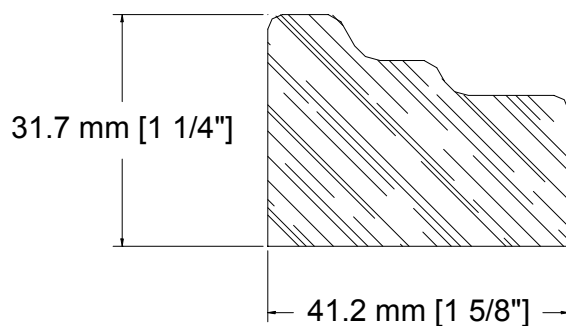

MENUISERIE DES PINS LTÉE

Détails techniques

Cimaise 1300

USINE ET SIÈGE SOCIAL

3150, Chemin Royal, Notre-Dame des Pins
Beauce (Québec) G0M 1K0
Tél. : (418) 774-3324 · Fax : (418) 774-5530
Site web : www.mdpsins.qc.ca

SUCCURSALE LONGUEUIL

961, boulevard Guimond
Longueuil (Québec) J4G 2M7
Tél. : (450) 677-5211 · 1 (800) 361-5211
Fax : (450) 677-3946