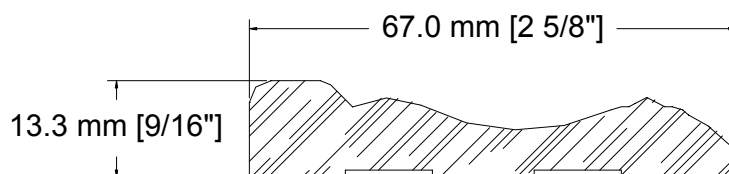

MENUISERIE DES PINS LTÉE

Détails techniques

Chambranle 135

USINE ET SIÈGE SOCIAL

3150, Chemin Royal, Notre-Dame des Pins
Beauce (Québec) G0M 1K0
Tél. : (418) 774-3324 · Fax : (418) 774-5530
Site web : www.mdpsins.qc.ca

SUCCURSALE LONGUEUIL

961, boulevard Guimond
Longueuil (Québec) J4G 2M7
Tél. : (450) 677-5211 · 1 (800) 361-5211
Fax : (450) 677-3946