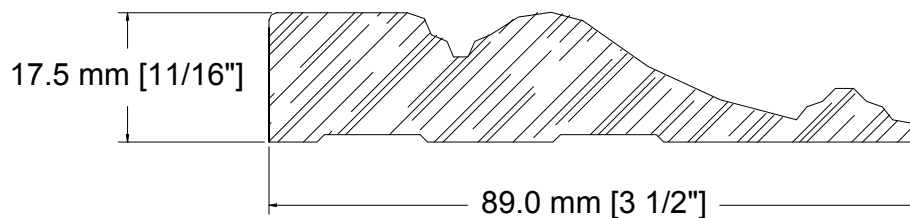

MENUISERIE DES PINS LTÉE

Détails techniques

Chambranle 160

USINE ET SIÈGE SOCIAL

3150, Chemin Royal, Notre-Dame des Pins
Beauce (Québec) G0M 1K0
Tél. : (418) 774-3324 · Fax : (418) 774-5530
Site web : www.mdpsins.qc.ca

SUCCURSALE LONGUEUIL

961, boulevard Guimond
Longueuil (Québec) J4G 2M7
Tél. : (450) 677-5211 · 1 (800) 361-5211
Fax : (450) 677-3946