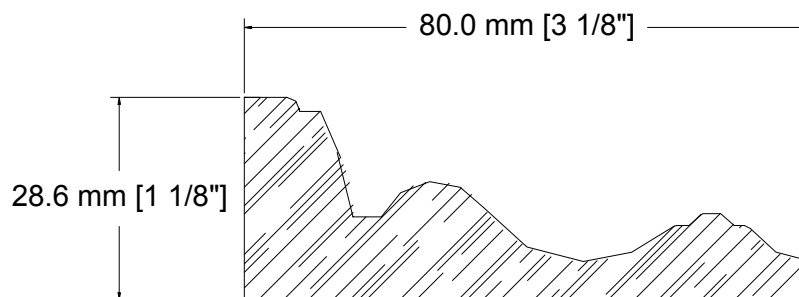

MENUISERIE DES PINS LTÉE

Détails techniques

Chambranle L-165

USINE ET SIÈGE SOCIAL

3150, Chemin Royal, Notre-Dame des Pins
Beauce (Québec) G0M 1K0
Tél. : (418) 774-3324 · Fax : (418) 774-5530
Site web : www.mdpsins.qc.ca

SUCCURSALE LONGUEUIL

961, boulevard Guimond
Longueuil (Québec) J4G 2M7
Tél. : (450) 677-5211 · 1 (800) 361-5211
Fax : (450) 677-3946