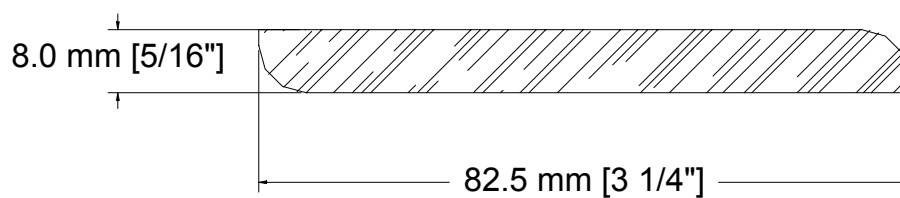

MENUISERIE DES PINS LTÉE

Détails techniques

Plinthe 200

USINE ET SIÈGE SOCIAL

3150, Chemin Royal, Notre-Dame des Pins
Beauce (Québec) G0M 1K0
Tél. : (418) 774-3324 · Fax : (418) 774-5530
Site web : www.mdpsins.qc.ca