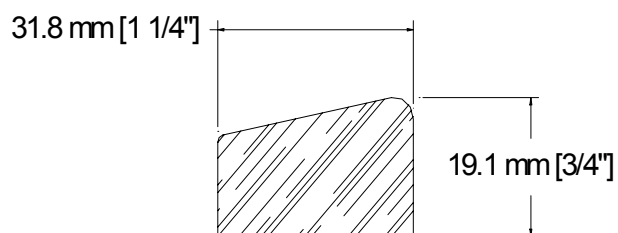

MENUISERIE DES PINS LTÉE

Détails techniques

Moulure à vitre 2000

USINE ET SIÈGE SOCIAL

3150, Chemin Royal, Notre-Dame des Pins
Beauce (Québec) G0M 1K0
Tél. : (418) 774-3324 · Fax : (418) 774-5530
Site web : www.mdpsins.qc.ca