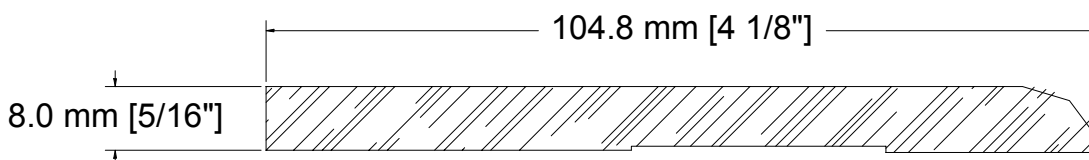

MENUISERIE DES PINS LTÉE

Détails techniques

Plinthe 205

USINE ET SIÈGE SOCIAL

3150, Chemin Royal, Notre-Dame des Pins
Beauce (Québec) G0M 1K0
Tél. : (418) 774-3324 · Fax : (418) 774-5530
Site web : www.mdpsins.qc.ca