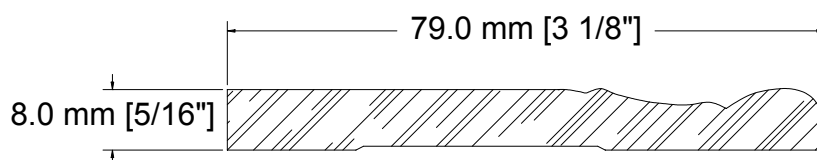

MENUISERIE DES PINS LTÉE

Détails techniques

Plinthe 210

USINE ET SIÈGE SOCIAL

3150, Chemin Royal, Notre-Dame des Pins
Beauce (Québec) G0M 1K0
Tél. : (418) 774-3324 · Fax : (418) 774-5530
Site web : www.mdpsins.qc.ca