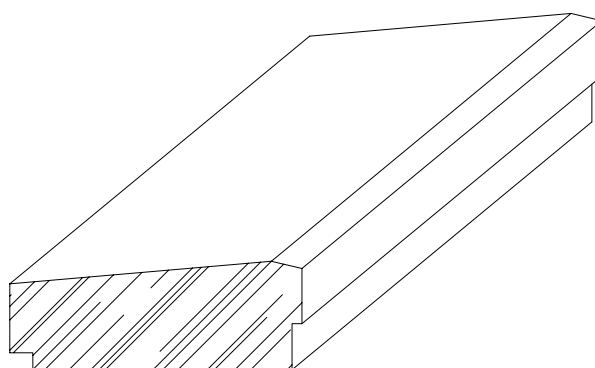

MENUISERIE DES PINS LTÉE

Détails techniques

Moulure à vitre 2150

USINE ET SIÈGE SOCIAL

3150, Chemin Royal, Notre-Dame des Pins
Beauce (Québec) G0M 1K0
Tél. : (418) 774-3324 · Fax : (418) 774-5530
Site web : www.mdpsins.qc.ca