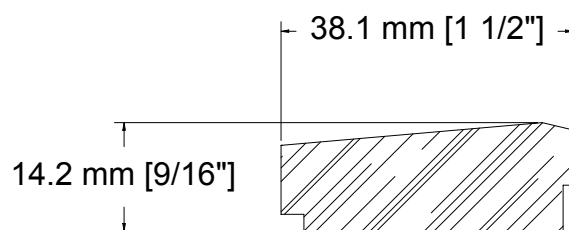

MENUISERIE DES PINS LTÉE

Détails techniques

Moulure à vitre 2150

USINE ET SIÈGE SOCIAL

3150, Chemin Royal, Notre-Dame des Pins
Beauce (Québec) G0M 1K0
Tél. : (418) 774-3324 · Fax : (418) 774-5530
Site web : www.mdpsins.qc.ca