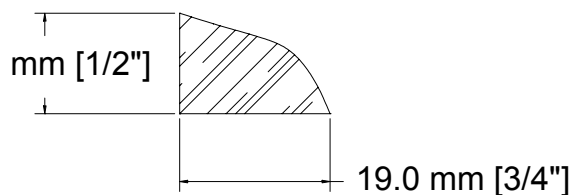

MENUISERIE DES PINS LTÉE

Détails techniques

Quart de rond 300

USINE ET SIÈGE SOCIAL

3150, Chemin Royal, Notre-Dame des Pins
Beauce (Québec) G0M 1K0
Tél. : (418) 774-3324 · Fax : (418) 774-5530
Site web : www.mdpsins.qc.ca