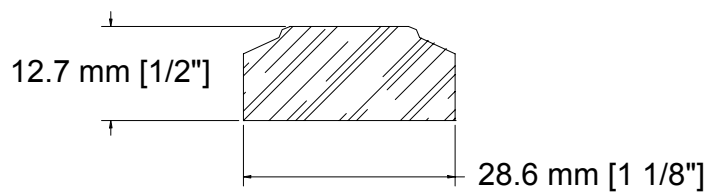

MENUISERIE DES PINS LTÉE

Détails techniques

Cache Joint 3200

USINE ET SIÈGE SOCIAL

3150, Chemin Royal, Notre-Dame des Pins
Beauce (Québec) G0M 1K0
Tél. : (418) 774-3324 · Fax : (418) 774-5530
Site web : www.mdpsins.qc.ca

SUCCURSALE LONGUEUIL

961, boulevard Guimond
Longueuil (Québec) J4G 2M7
Tél. : (450) 677-5211 · 1 (800) 361-5211
Fax : (450) 677-3946