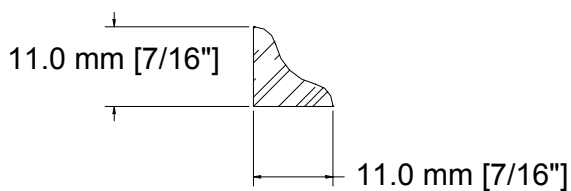

MENUISERIE DES PINS LTÉE

Détails techniques

Gorges 400

USINE ET SIÈGE SOCIAL

3150, Chemin Royal, Notre-Dame des Pins
Beauce (Québec) G0M 1K0
Tél. : (418) 774-3324 · Fax : (418) 774-5530
Site web : www.mdpsins.qc.ca

SUCCURSALE LONGUEUIL

961, boulevard Guimond
Longueuil (Québec) J4G 2M7
Tél. : (450) 677-5211 · 1 (800) 361-5211
Fax : (450) 677-3946