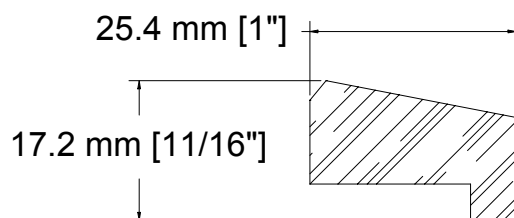

MENUISERIE DES PINS LTÉE

Détails techniques

Moulure à vitre 4000

USINE ET SIÈGE SOCIAL

3150, Chemin Royal, Notre-Dame des Pins
Beauce (Québec) G0M 1K0
Tél. : (418) 774-3324 · Fax : (418) 774-5530
Site web : www.mdpsins.qc.ca