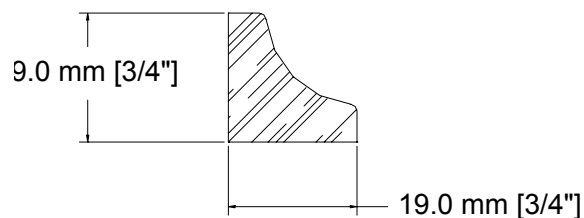

MENUISERIE DES PINS LTÉE

Détails techniques

Gorges 410

USINE ET SIÈGE SOCIAL

3150, Chemin Royal, Notre-Dame des Pins
Beauce (Québec) G0M 1K0
Tél. : (418) 774-3324 · Fax : (418) 774-5530
Site web : www.mdpsins.qc.ca

SUCCURSALE LONGUEUIL

961, boulevard Guimond
Longueuil (Québec) J4G 2M7
Tél. : (450) 677-5211 · 1 (800) 361-5211
Fax : (450) 677-3946