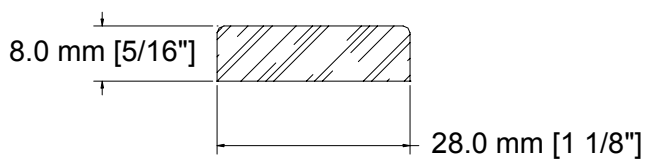

MENUISERIE DES PINS LTÉE

Détails techniques

Arrêt de porte 500

USINE ET SIÈGE SOCIAL

3150, Chemin Royal, Notre-Dame des Pins
Beauce (Québec) G0M 1K0
Tél. : (418) 774-3324 · Fax : (418) 774-5530
Site web : www.mdpsins.qc.ca