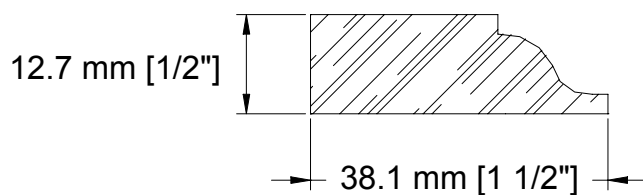

MENUISERIE DES PINS LTÉE

Détails techniques

Arrêt de porte 525

USINE ET SIÈGE SOCIAL

3150, Chemin Royal, Notre-Dame des Pins
Beauce (Québec) G0M 1K0
Tél. : (418) 774-3324 · Fax : (418) 774-5530
Site web : www.mdpsins.qc.ca