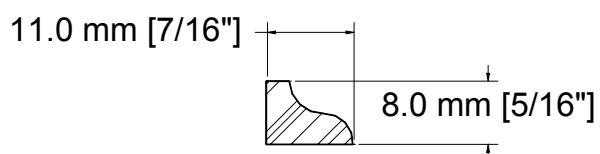

MENUISERIE DES PINS LTÉE

Détails techniques

Moulure à vitre 5900

USINE ET SIÈGE SOCIAL

3150, Chemin Royal, Notre-Dame des Pins
Beauce (Québec) G0M 1K0
Tél. : (418) 774-3324 · Fax : (418) 774-5530
Site web : www.mdpsins.qc.ca