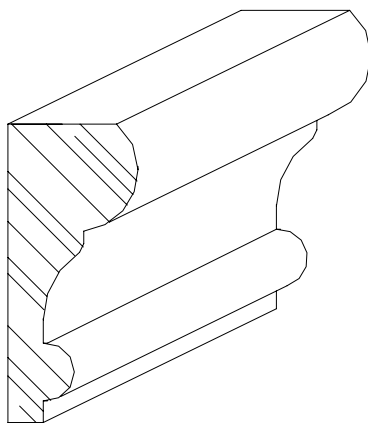

MENUISERIE DES PINS LTÉE

Détails techniques

Cimaise 990

USINE ET SIÈGE SOCIAL

3150, Chemin Royal, Notre-Dame des Pins
Beauce (Québec) G0M 1K0
Tél. : (418) 774-3324 · Fax : (418) 774-5530
Site web : www.mdpsins.qc.ca