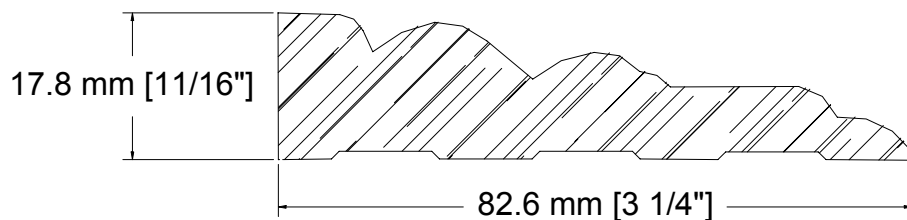

# Détails techniques

**K100080**

**USINE ET SIÈGE SOCIAL**

3150, Chemin Royal, Notre-Dame des Pins  
Beauce (Québec) G0M 1K0  
Tél. : (418) 774-3324 · Fax : (418) 774-5530  
Site web : [www.mdpsins.qc.ca](http://www.mdpsins.qc.ca)