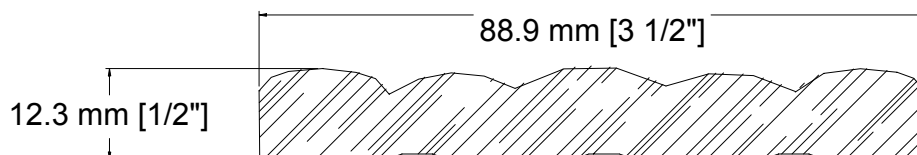

MENUISERIE DES PINS LTÉE

Détails techniques

K100084

USINE ET SIÈGE SOCIAL

3150, Chemin Royal, Notre-Dame des Pins
Beauce (Québec) G0M 1K0
Tél. : (418) 774-3324 · Fax : (418) 774-5530
Site web : www.mdpsins.qc.ca

SUCCURSALE LONGUEUIL

961, boulevard Guimond
Longueuil (Québec) J4G 2M7
Tél. : (450) 677-5211 · 1 (800) 361-5211
Fax : (450) 677-3946