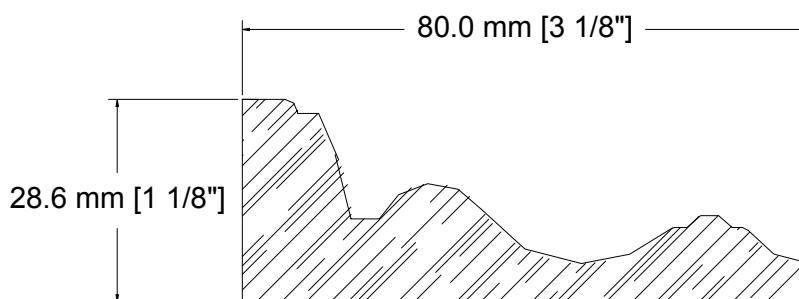

MENUISERIE DES PINS LTÉE

Détails techniques

K100165

USINE ET SIÈGE SOCIAL

3150, Chemin Royal, Notre-Dame des Pins
Beauce (Québec) G0M 1K0
Tél. : (418) 774-3324 · Fax : (418) 774-5530
Site web : www.mdpsins.qc.ca

SUCCURSALE LONGUEUIL

961, boulevard Guimond
Longueuil (Québec) J4G 2M7
Tél. : (450) 677-5211 · 1 (800) 361-5211
Fax : (450) 677-3946