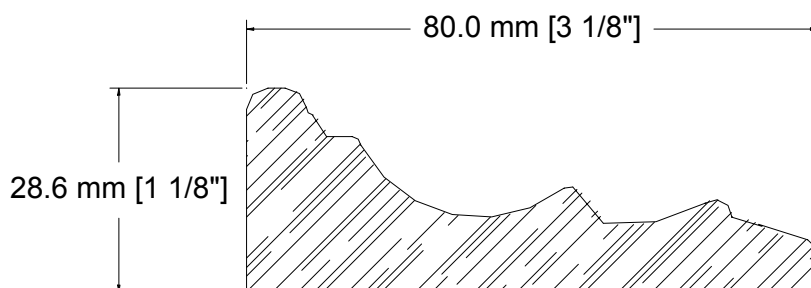

MENUISERIE DES PINS LTÉE

Détails techniques

K100166

USINE ET SIÈGE SOCIAL

3150, Chemin Royal, Notre-Dame des Pins
Beauce (Québec) G0M 1K0
Tél. : (418) 774-3324 · Fax : (418) 774-5530
Site web : www.mdpsins.qc.ca

SUCCURSALE LONGUEUIL

961, boulevard Guimond
Longueuil (Québec) J4G 2M7
Tél. : (450) 677-5211 · 1 (800) 361-5211
Fax : (450) 677-3946