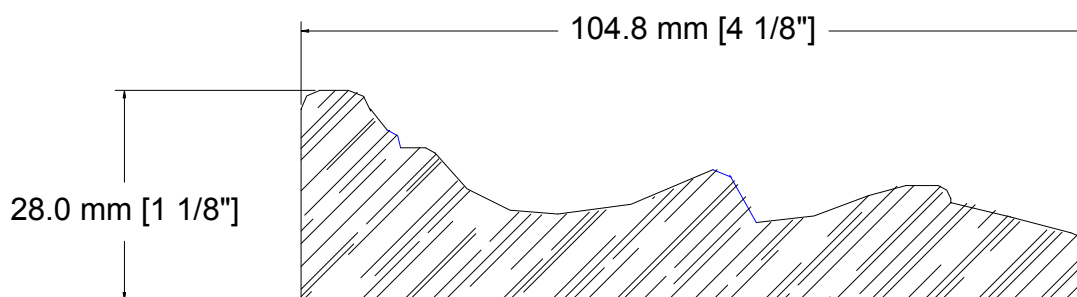

# Détails techniques

**K100196**

**USINE ET SIÈGE SOCIAL**

3150, Chemin Royal, Notre-Dame des Pins  
Beauce (Québec) G0M 1K0  
Tél. : (418) 774-3324 · Fax : (418) 774-5530  
Site web : [www.mdpsins.qc.ca](http://www.mdpsins.qc.ca)