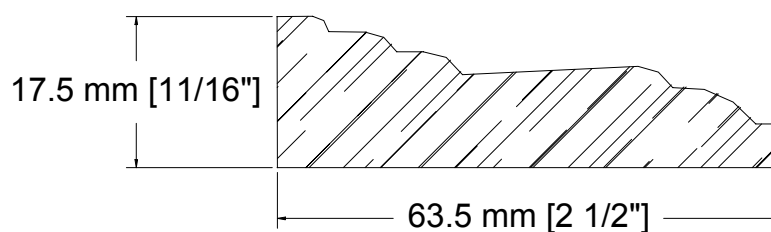

MENUISERIE DES PINS LTÉE

Détails techniques

K100262

USINE ET SIÈGE SOCIAL

3150, Chemin Royal, Notre-Dame des Pins
Beauce (Québec) G0M 1K0
Tél. : (418) 774-3324 · Fax : (418) 774-5530
Site web : www.mdpsins.qc.ca

SUCCURSALE LONGUEUIL

961, boulevard Guimond
Longueuil (Québec) J4G 2M7
Tél. : (450) 677-5211 · 1 (800) 361-5211
Fax : (450) 677-3946