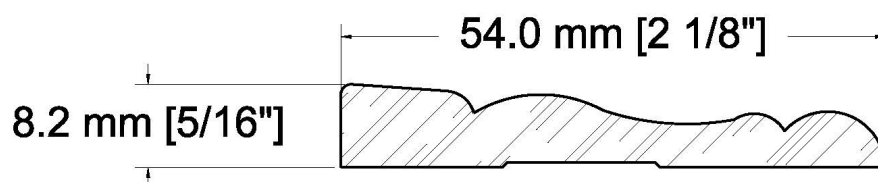

MENUISERIE DES PINS LTÉE

Détails techniques

K100266

USINE ET SIÈGE SOCIAL

3150, Chemin Royal, Notre-Dame des Pins
Beauce (Québec) G0M 1K0
Tél. : (418) 774-3324 · Fax : (418) 774-5530
Site web : www.mdpsins.qc.ca

SUCCURSALE LONGUEUIL

961, boulevard Guimond
Longueuil (Québec) J4G 2M7
Tél. : (450) 677-5211 · 1 (800) 361-5211
Fax : (450) 677-3946